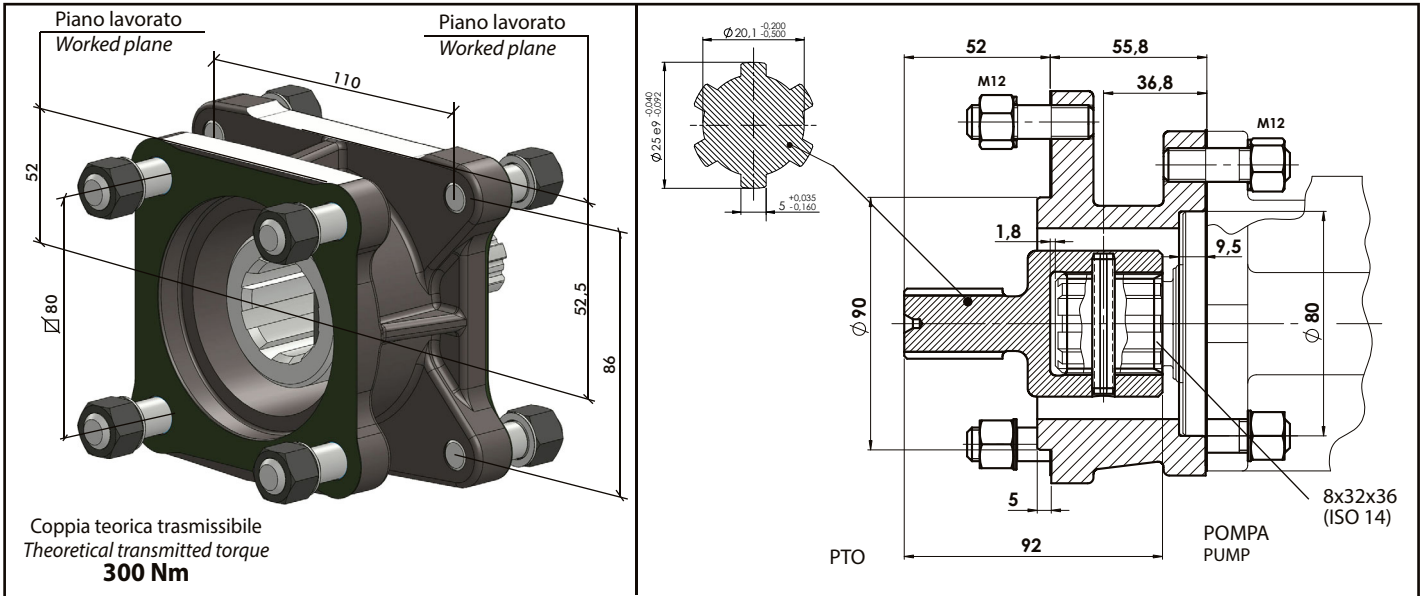

APPLICAZIONI PTO/POMPA PTO/PUMP ADAPTORS

11400011970

Applicazione PTO EST STANDARD/POMPA ISO - *Adaptor EST STANDARD PTO/ISO PUMP*

11400001570

Applicazione MANICOTTO ASAE 1"3/8/POMPA ISO - *Adaptor ASAE 1"3/8 / ISO PUMP*

11400500058

Applicazione MANICOTTO ASAE 1"3/8 - Ø22mm - *Adaptor ASAE 1"3/8 / Ø22mm*

07/03/2022

Codice foglio: 99711411701 Rev: AV

pag.11

O.M.F.B. S.p.A. *Hydraulic Components*
We reserve the right to make any changes without notice.
Edition 2021.02 No reproduction, however partial, is permitted.
Via Cave, 7/9 25050 Provaglio d'Iseo (Brescia) Italy Tel.: +39.030.9830611
Fax: +39.030.9839207-208 Internet: www.omfb.it e-mail: contattii@omfb.it