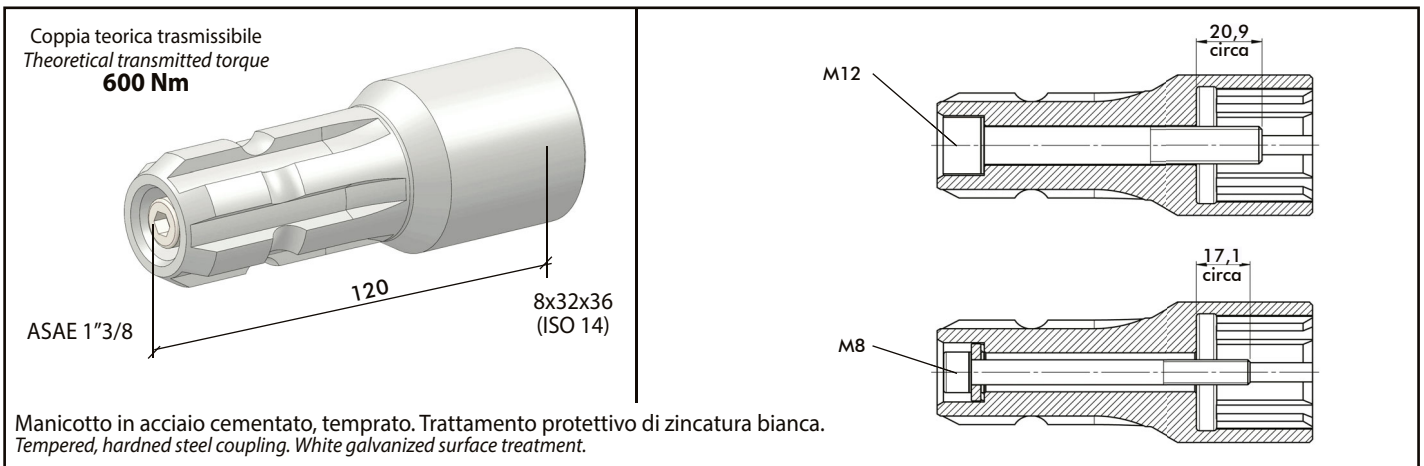

APPLICAZIONI PTO/POMPA PTO/PUMP ADAPTORS

11400011970

Applicazione PTO EST STANDARD/POMPA ISO - *Adaptor EST STANDARD PTO/ISO PUMP*

11400001570

Applicazione MANICOTTO ASAE 1"3/8/POMPA ISO - *Adaptor ASAE 1"3/8 / ISO PUMP*

11400500058

Applicazione MANICOTTO ASAE 1"3/8 - Ø22mm - *Adaptor ASAE 1"3/8 / Ø22mm*

07/03/2022

Codice foglio: 99711411701 Rev: AV

pag.11

O.M.F.B. S.p.A. *Hydraulic Components*
We reserve the right to make any changes without notice.
Edition 2021.02 No reproduction, however partial, is permitted.
Via Cave, 7/9 25050 Provaglio d'Iseo (Brescia) Italy Tel.: +39.030.9830611
Fax: +39.030.9839207-208 Internet: www.omfb.it e-mail: contattii@omfb.it