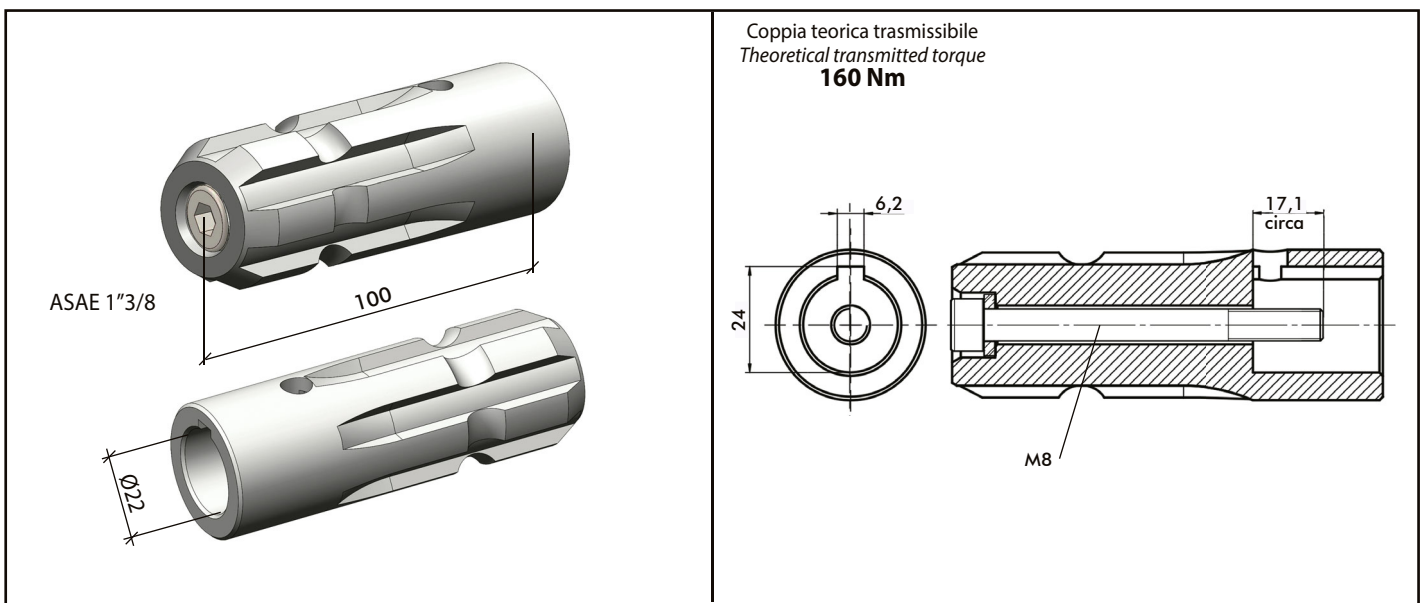

APPLICAZIONI PTO/POMPA PTO/PUMP ADAPTORS

11400011970

Applicazione PTO EST STANDARD/POMPA ISO - *Adaptor EST STANDARD PTO/ISO PUMP*

11400001570

Applicazione MANICOTTO ASAE 1"3/8/POMPA ISO - *Adaptor ASAE 1"3/8 / ISO PUMP*

11400500058

Applicazione MANICOTTO ASAE 1"3/8 - Ø22mm - *Adaptor ASAE 1"3/8 / Ø22mm*

07/03/2022

Codice foglio: 99711411701 Rev: AV

pag.11

O.M.F.B. S.p.A. *Hydraulic Components*
We reserve the right to make any changes without notice.
Edition 2021.02 No reproduction, however partial, is permitted.
Via Cave, 7/9 25050 Provaglio d'Iseo (Brescia) Italy Tel.: +39.030.9830611
Fax: +39.030.9839207-208 Internet: www.omfb.it e-mail: contattii@omfb.it