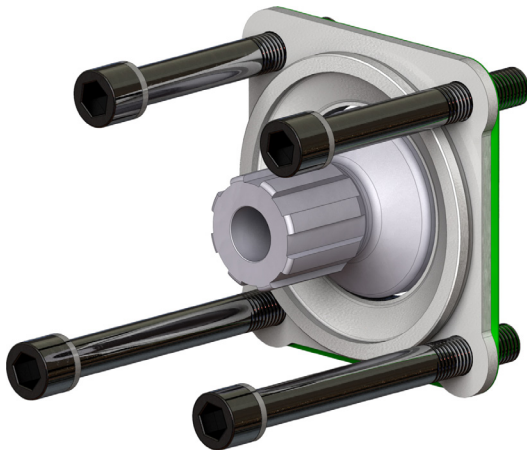

Componenti / Components

Pos.	Codice / Code	Q.	Descrizione / Description	
1	50200000523	2	Vite TCE speciale M12x114	Screw TCE M12x114
2	50200500680	2	Vite TCE M12x90	Screw TCE M12x90
3	50100800063	4	Rondella elastica	Washer
4	012041/042/043	1	PTO - non inclusa nel kit	PTO-not included in the kit
5	52500200336	1	Ingranaggio spostabile	Sliding gear
6	50600603350	1	Guarnizione OR	O-Ring
7	52800700748	1	Flangia	Flange
8	50700100077	1	Guarnizione finestra	Window gasket

Spazio disponibile per applicazioni
Prop shaft clearance

Ottimale Optimum position	Possibile Possible position	Sconsigliato Unadvised position
<p>GIUNTO PROP SHAFT</p> <p>Ø180</p> <p>R56</p> <p>SOLO PER IMPIEGHI CARDANICI Only for cardanic use</p>	<p>GIUNTO PROP SHAFT</p> <p>Ø180</p> <p>R129</p>	<p>GIUNTO PROP SHAFT</p> <p>Ø180</p> <p>R92</p>