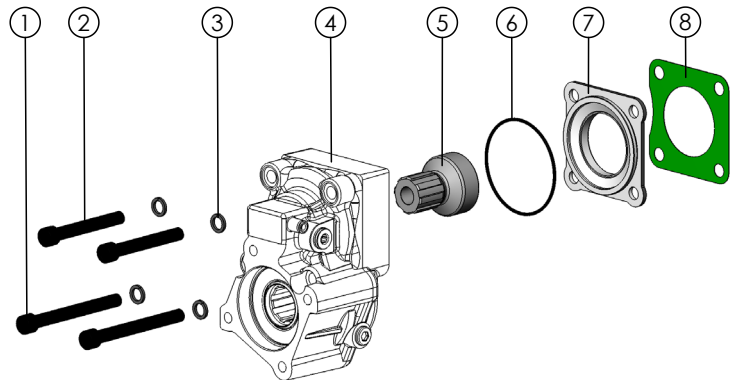

Componenti / Components

Pos.	Codice / Code	Q.	Descrizione / Description	
1	50200000523	2	Vite TCE speciale M12x114	Screw TCE M12x114
2	50200500680	2	Vite TCE M12x90	Screw TCE M12x90
3	50100800063	4	Rondella elastica	Washer
4	012041/042/043	1	PTO - non inclusa nel kit	PTO-not included in the kit
5	52500200336	1	Ingranaggio spostabile	Sliding gear
6	50600603350	1	Guarnizione OR	O-Ring
7	52800700748	1	Flangia	Flange
8	50700100077	1	Guarnizione finestra	Window gasket

Spazio disponibile per applicazioni
Prop shaft clearance

Ottimale Optimum position	Possibile Possible position	Sconsigliato Unadvised position
<p>GIUNTO PROP SHAFT</p> <p>Ø180</p> <p>R56</p> <p>SOLO PER IMPIEGHI CARDANICI Only for cardanic use</p>	<p>GIUNTO PROP SHAFT</p> <p>Ø180</p> <p>R129</p>	<p>GIUNTO PROP SHAFT</p> <p>Ø180</p> <p>R92</p>