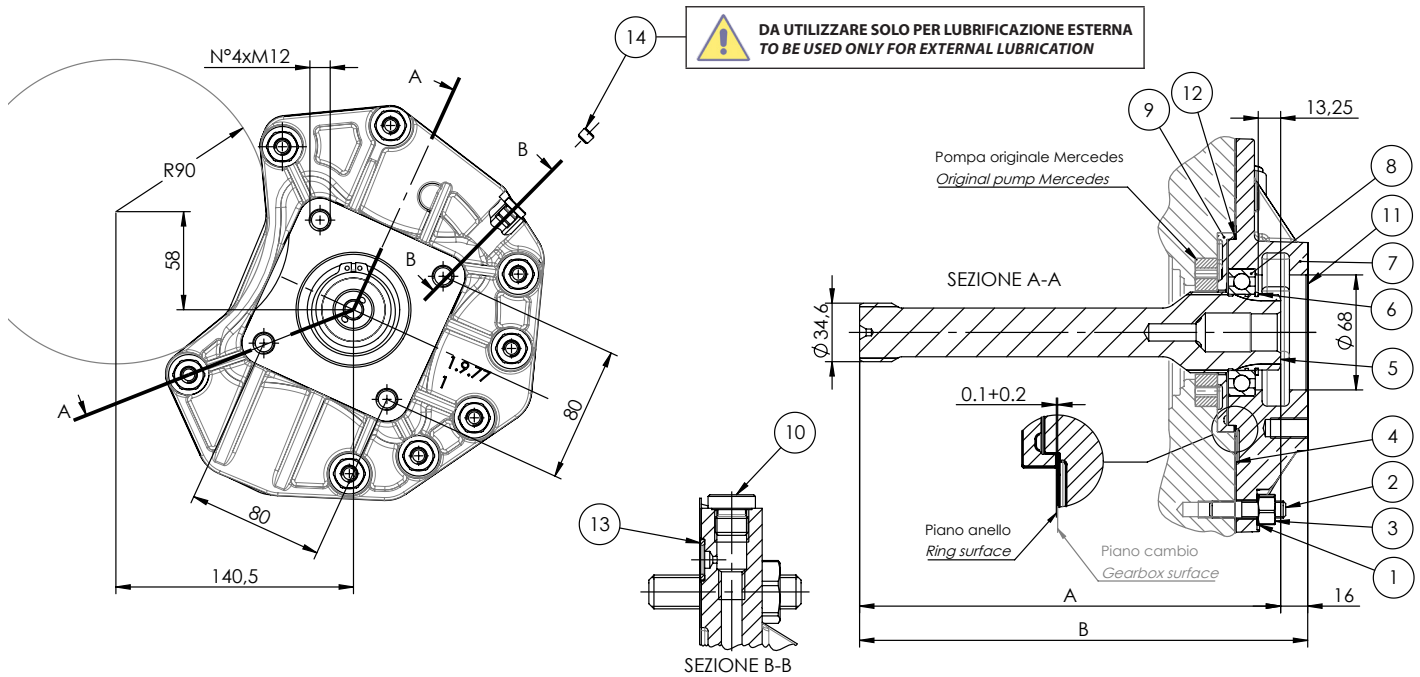

LUBRIFICA INTERNA
 INTERNAL LUBRICATION

STANDARD

LUBRIFICA ESTERNA
 EXTERNAL LUBRICATION

Fornito nel kit lubrifica.
 Included in lubrication kit.

Ingombro / Dimensions

Kit completo Complete kit	Tipo di cambio Gearbox type	A	B	Lunghezza albero originale Mercedes senza PTO Original Mercedes shaft length without PTO	Link: Istruzione di montaggio Mounting instructions
09391600150	G 131...G 330	249	265	210	Per cambi prodotti da inizio 2002 For gearbox produced since beginning 2002
09391600249	G 131... 330 + RETARDER	275	291	235	
09391600338	G 281-12 POWERSHIFT 3	266	282	226	Per cambi prodotti da inizio 2012 For gearbox produced since beginning 2012
09391600427	G 281-12 POWERSHIFT 3 + AQUATARDER	294	310	250	

Per ordinare l'albero di corredo e di conseguenza il kit completo corretto, verificare che la lunghezza dell'albero originale Mercedes corrisponda a quella riportata in tabella.
 To order the appropriate quill-shaft and consequently the full assembly, please check that the length of the original Mercedes quill-shaft matches the one shown in the table.