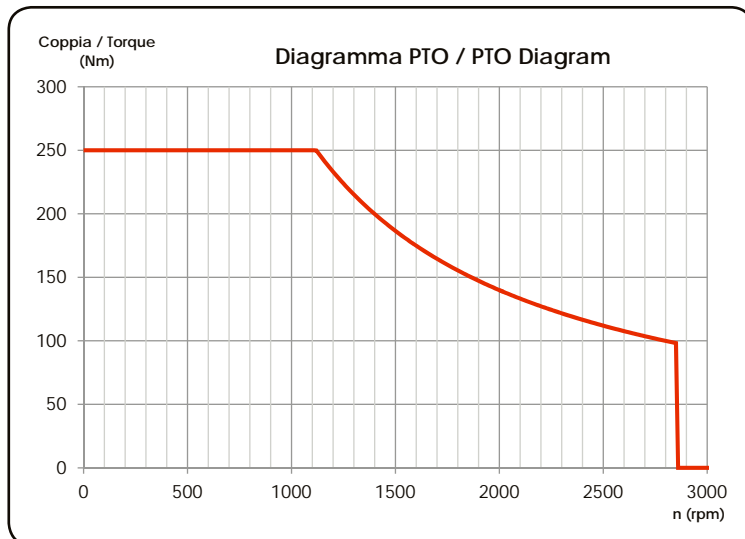

**PRESA DI FORZA A
COMANDO MECCANICO
MECHANICAL CLUTCH
POWER TAKE-OFF**

CODICE PTO
PTO CODE

069-013-00135

CAMBIO
GEARBOX

HINO

Data: Mercoledì 02 dicembre 2015

Codice foglio: 997-269-01313 Rev: AA

⚠ È necessario controllare il gioco tra gli ingranaggi. Vedere istruzioni incluse nel kit.
It is necessary to check the backlash between the gears. See instructions included in the kit.

Tipo cambio Gearbox	Codice PTO PTO code	Versione Version	Giri pto a 1000 giri motore Pto ratio@1000 eng.rpm	Coppia massima Max torque	Lato montaggio Mounting side	Uscita Output	Rotazione Rotation	Kit di montaggio Mounting kit	Peso Weight
			rpm	Nm					Kg
M 550	069-013-00135	13	1142	250	Sx Left	Post. Rear	Ora. Cw	154-005-00269	10,1