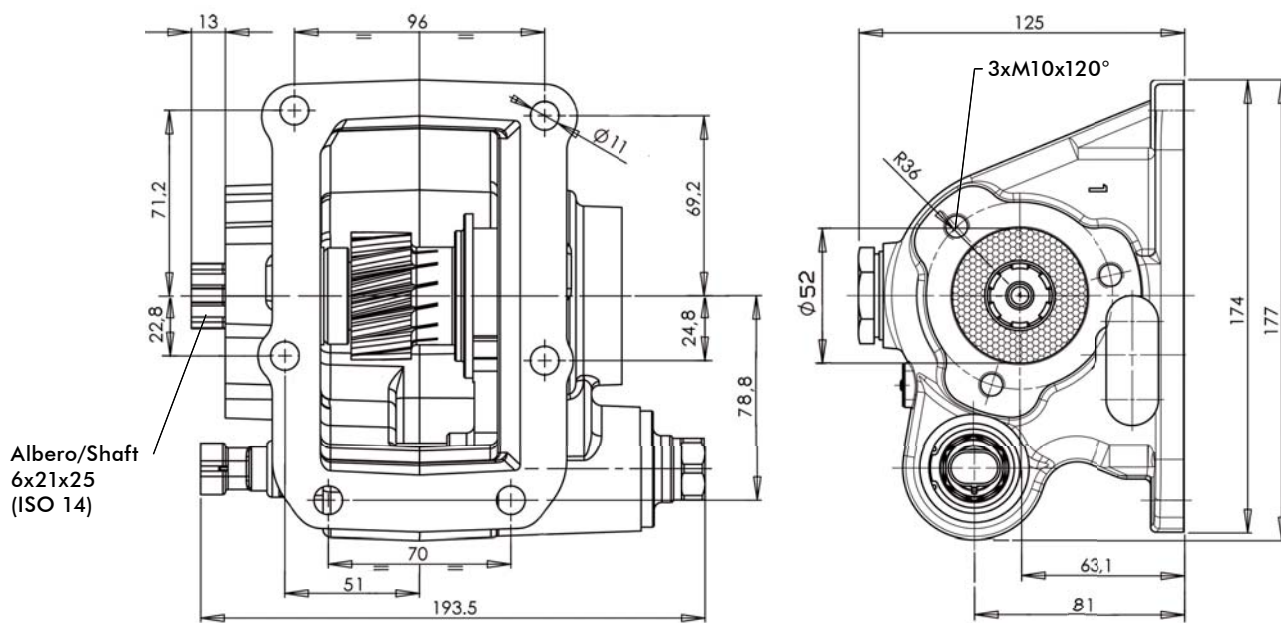

PRESA DI FORZA A COMANDO MECCANICO MECHANICAL POWER TAKE-OFF

CODICE PTO
PTO CODE

067-077-00133

CAMBIO
GEARBOX

mitsubishi

DIAGRAMMA DI UTILIZZO WORKING CONDITION

Tipo cambio Gearbox	Codice PTO PTO code	Versione Version	Giri pto a 1000 giri motore Pto ratio@1000 eng.rpm	Coppia massima Max torque	Lato montaggio Mounting Side	Uscita Output	Rotaz. Rotation	Kit di montaggio Mounting kit	Peso Weight
M036 S6	067-077-00133	13	rpm 555	Nm 200	Sx. Left	Poster. Rear	Orar. Cw	154-3-3419	7