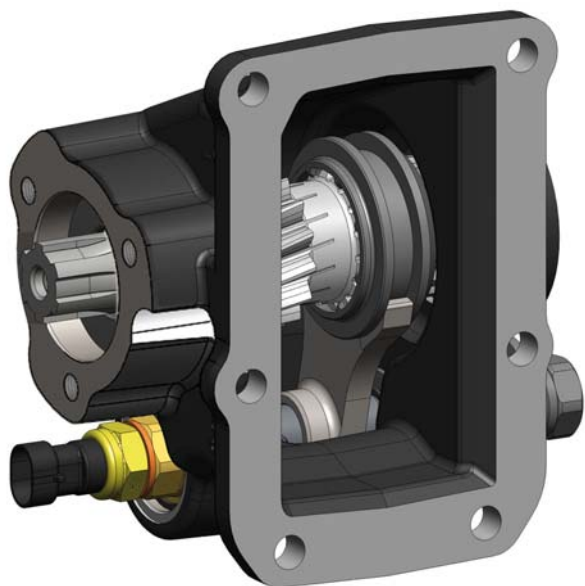

PRESA DI FORZA A COMANDO MECCANICO MECHANICAL POWER TAKE-OFF

CODICE PTO
PTO CODE

067-077-00133

CAMBIO
GEARBOX

mitsubishi

DIAGRAMMA DI UTILIZZO WORKING CONDITION

Tipo cambio Gearbox	Codice PTO PTO code	Versione Version	Giri pto a 1000 giri motore Pto ratio@1000 eng.rpm	Coppia massima Max torque	Lato montaggio Mounting Side	Uscita Output	Rotaz. Rotation	Kit di montaggio Mounting kit	Peso Weight
M036 S6	067-077-00133	13	rpm 555	Nm 200	Sx. Left	Poster. Rear	Orar. Cw	154-3-3419	7