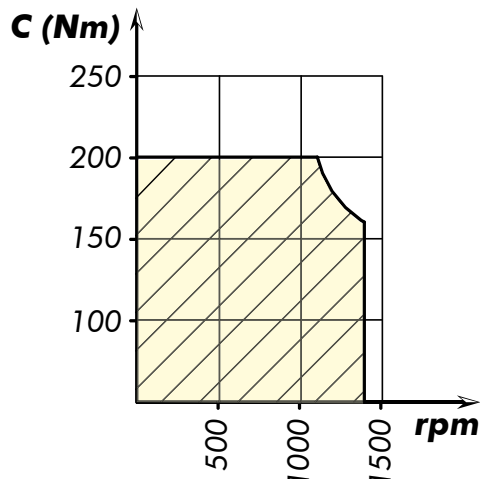

PRESA DI FORZA A COMANDO MECCANICO MECHANICAL POWER TAKE-OFF

CODICE PTO
PTO CODE

067-077-00133

CAMBIO
GEARBOX

mitsubishi

DIAGRAMMA DI UTILIZZO WORKING CONDITION

Tipo cambio Gearbox	Codice PTO PTO code	Versione Version	Giri pto a 1000 giri motore Pto ratio@1000 eng.rpm	Coppia massima Max torque	Lato montaggio Mounting Side	Uscita Output	Rotaz. Rotation	Kit di montaggio Mounting kit	Peso Weight
M036 S6	067-077-00133	13	rpm 555	Nm 200	Sx. Left	Poster. Rear	Orar. Cw	154-3-3419	7