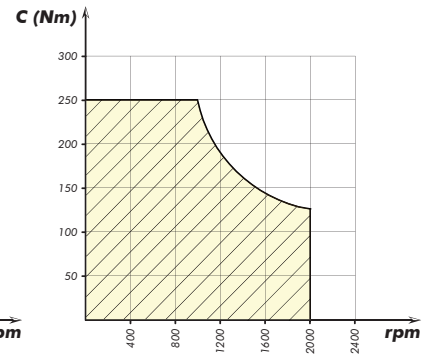

Diagramma di utilizzo
Working conditions

01005100178

01005200177
01005300176

Ingombro / Dimensions

Dati tecnici / Technical features

Tipo cambio <i>Gearbox type</i>	Codice PTO <i>PTO code</i>	Rapporto interno <i>Internal ratio</i>	Versione <i>Version</i>	Giri pto a 1000 giri motore <i>Pto ratio@1000 eng.rpm</i>	Coppia massima <i>Max torque</i>	Uscita <i>Output</i>	Lato montaggio <i>Mounting side</i>	Rotazione <i>Rotation</i>	Kit montaggio <i>Mounting kit</i>	Peso <i>Weight</i>
					Nm					Kg
ZF ECOLITE ASTRONIC-LITE	01005100178	1:1,81	17	Vedi INDICE <i>See INDEX</i>	300	Posteriore <i>Rear</i>	Posteriore <i>Rear</i>	Antioraria <i>Ccw</i>	Vedi INDICE <i>See INDEX</i>	8,2
	01005200177	1:1,53			250					
	01005300176	1:1,31			250					