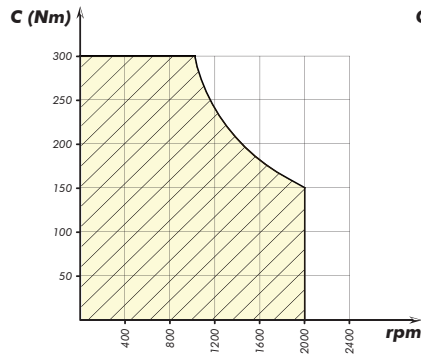

Diagramma di utilizzo
Working conditions

01005100178

01005200177
01005300176

Ingombro / Dimensions

Dati tecnici / Technical features

Tipo cambio <i>Gearbox type</i>	Codice PTO <i>PTO code</i>	Rapporto interno <i>Internal ratio</i>	Versione <i>Version</i>	Giri pto a 1000 giri motore <i>Pto ratio@1000 eng.rpm</i>	Coppia massima <i>Max torque</i>	Uscita <i>Output</i>	Lato montaggio <i>Mounting side</i>	Rotazione <i>Rotation</i>	Kit montaggio <i>Mounting kit</i>	Peso <i>Weight</i>
					Nm					Kg
ZF ECOLITE ASTRONIC-LITE	01005100178	1:1,81	17	Vedi INDICE <i>See INDEX</i>	300	Posteriore <i>Rear</i>	Posteriore <i>Rear</i>	Antioraria <i>Ccw</i>	Vedi INDICE <i>See INDEX</i>	8,2
	01005200177	1:1,53			250					
	01005300176	1:1,31			250					