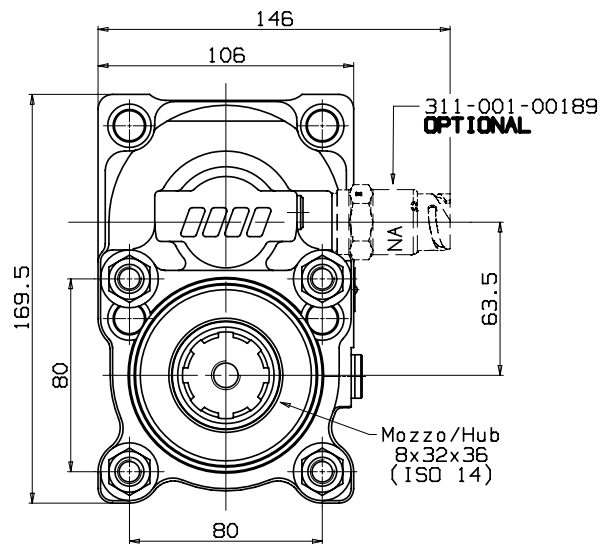

Diagramma di utilizzo
Working conditions

01005100178

01005200177
01005300176

Ingombro / Dimensions

Dati tecnici / Technical features

Tipo cambio <i>Gearbox type</i>	Codice PTO <i>PTO code</i>	Rapporto interno <i>Internal ratio</i>	Versione <i>Version</i>	Giri pto a 1000 giri motore <i>Pto ratio@1000 eng.rpm</i>	Coppia massima <i>Max torque</i>	Uscita <i>Output</i>	Lato montaggio <i>Mounting side</i>	Rotazione <i>Rotation</i>	Kit montaggio <i>Mounting kit</i>	Peso <i>Weight</i>
					Nm					Kg
ZF ECOLITE ASTRONIC-LITE	01005100178	1:1,81	17	Vedi INDICE <i>See INDEX</i>	300	Posteriore <i>Rear</i>	Posteriore <i>Rear</i>	Antioraria <i>Ccw</i>	Vedi INDICE <i>See INDEX</i>	8,2
	01005200177	1:1,53			250					
	01005300176	1:1,31			250					