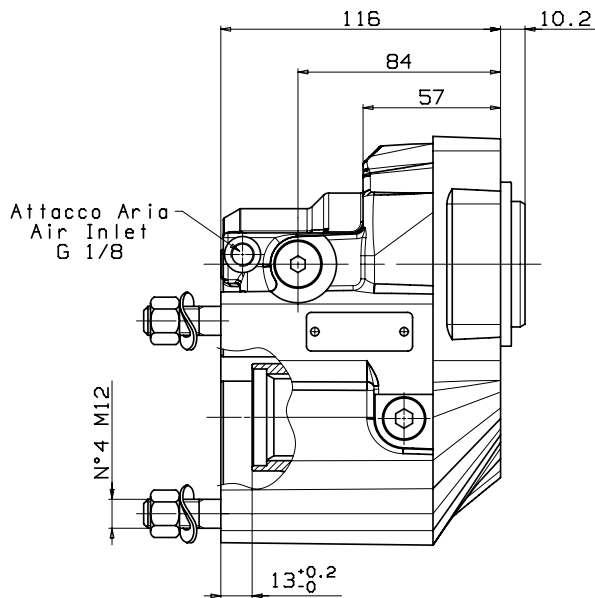

Diagramma di utilizzo
Working conditions

01005100178

01005200177
01005300176

Ingombro / Dimensions

Dati tecnici / Technical features

Tipo cambio <i>Gearbox type</i>	Codice PTO <i>PTO code</i>	Rapporto interno <i>Internal ratio</i>	Versione <i>Version</i>	Giri pto a 1000 giri motore <i>Pto ratio@1000 eng.rpm</i>	Coppia massima <i>Max torque</i>	Uscita <i>Output</i>	Lato montaggio <i>Mounting side</i>	Rotazione <i>Rotation</i>	Kit montaggio <i>Mounting kit</i>	Peso <i>Weight</i>
					Nm					Kg
ZF ECOLITE ASTRONIC-LITE	01005100178	1:1,81	17	Vedi INDICE <i>See INDEX</i>	300	Posteriore <i>Rear</i>	Posteriore <i>Rear</i>	Antioraria <i>Ccw</i>	Vedi INDICE <i>See INDEX</i>	8,2
	01005200177	1:1,53			250					
	01005300176	1:1,31			250					